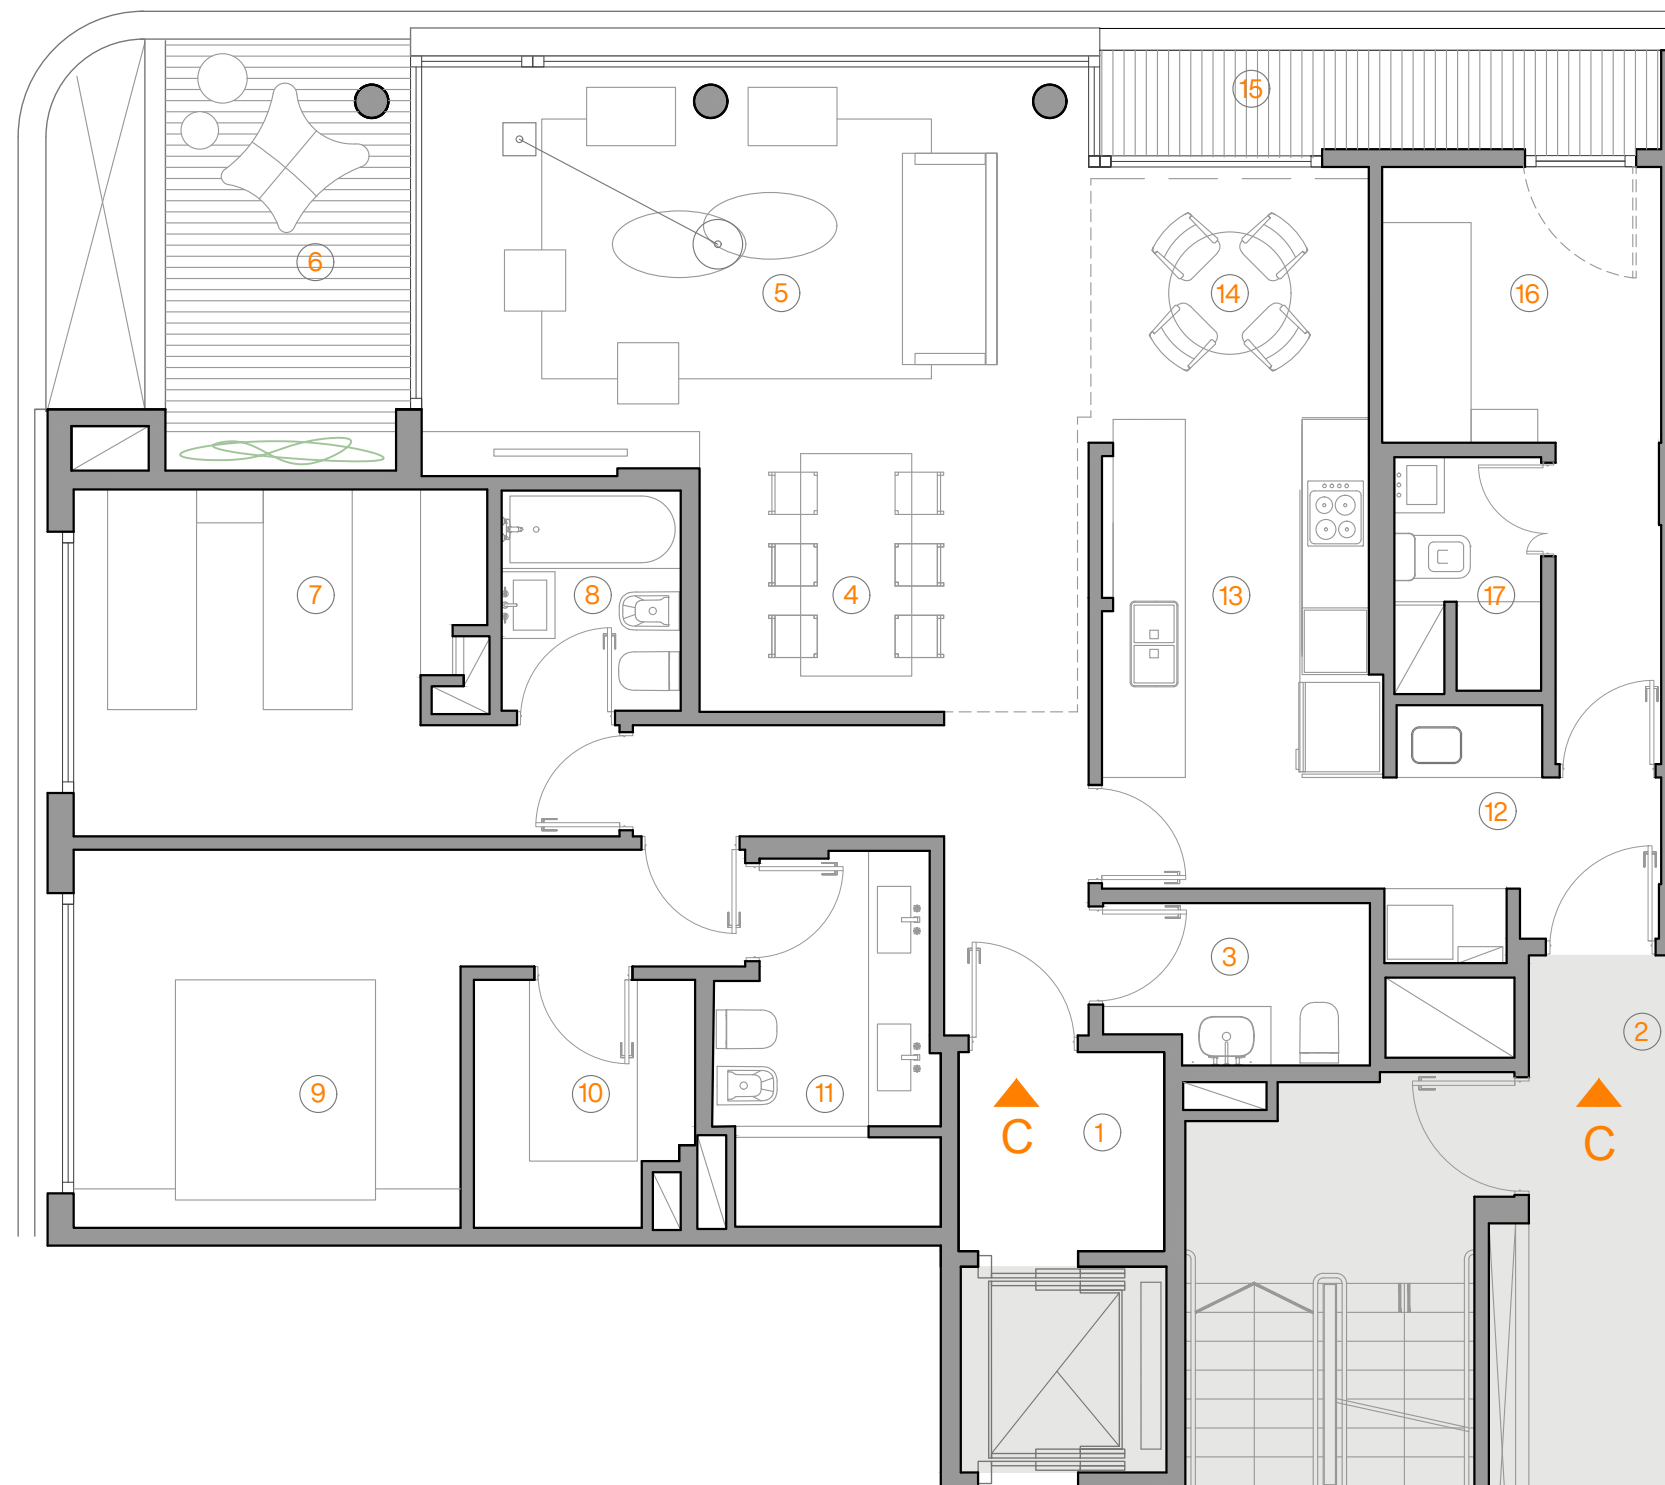

PLACE
VENDÔME

—Edificio 1
1° Piso a 4° Piso
Depto C
3 Ambientes

Superficie

Cubierta: 126,40 m²

Balcones: 13,60 m²

Total: 140,00 m²

Referencias

- 1 Palier privado
- 2 Palier servicio
- 3 Toilette
- 4 Comedor
- 5 Estar
- 6 Balcón
- 7 Suite
- 8 Baño suite
- 9 Master suite
- 10 Vestidor
- 11 Baño master suite
- 12 Lavadero
- 13 Cocina
- 14 Comedor diario
- 15 Balcón de servicio
- 16 Dormitorio de servicio
- 17 Baño de servicio